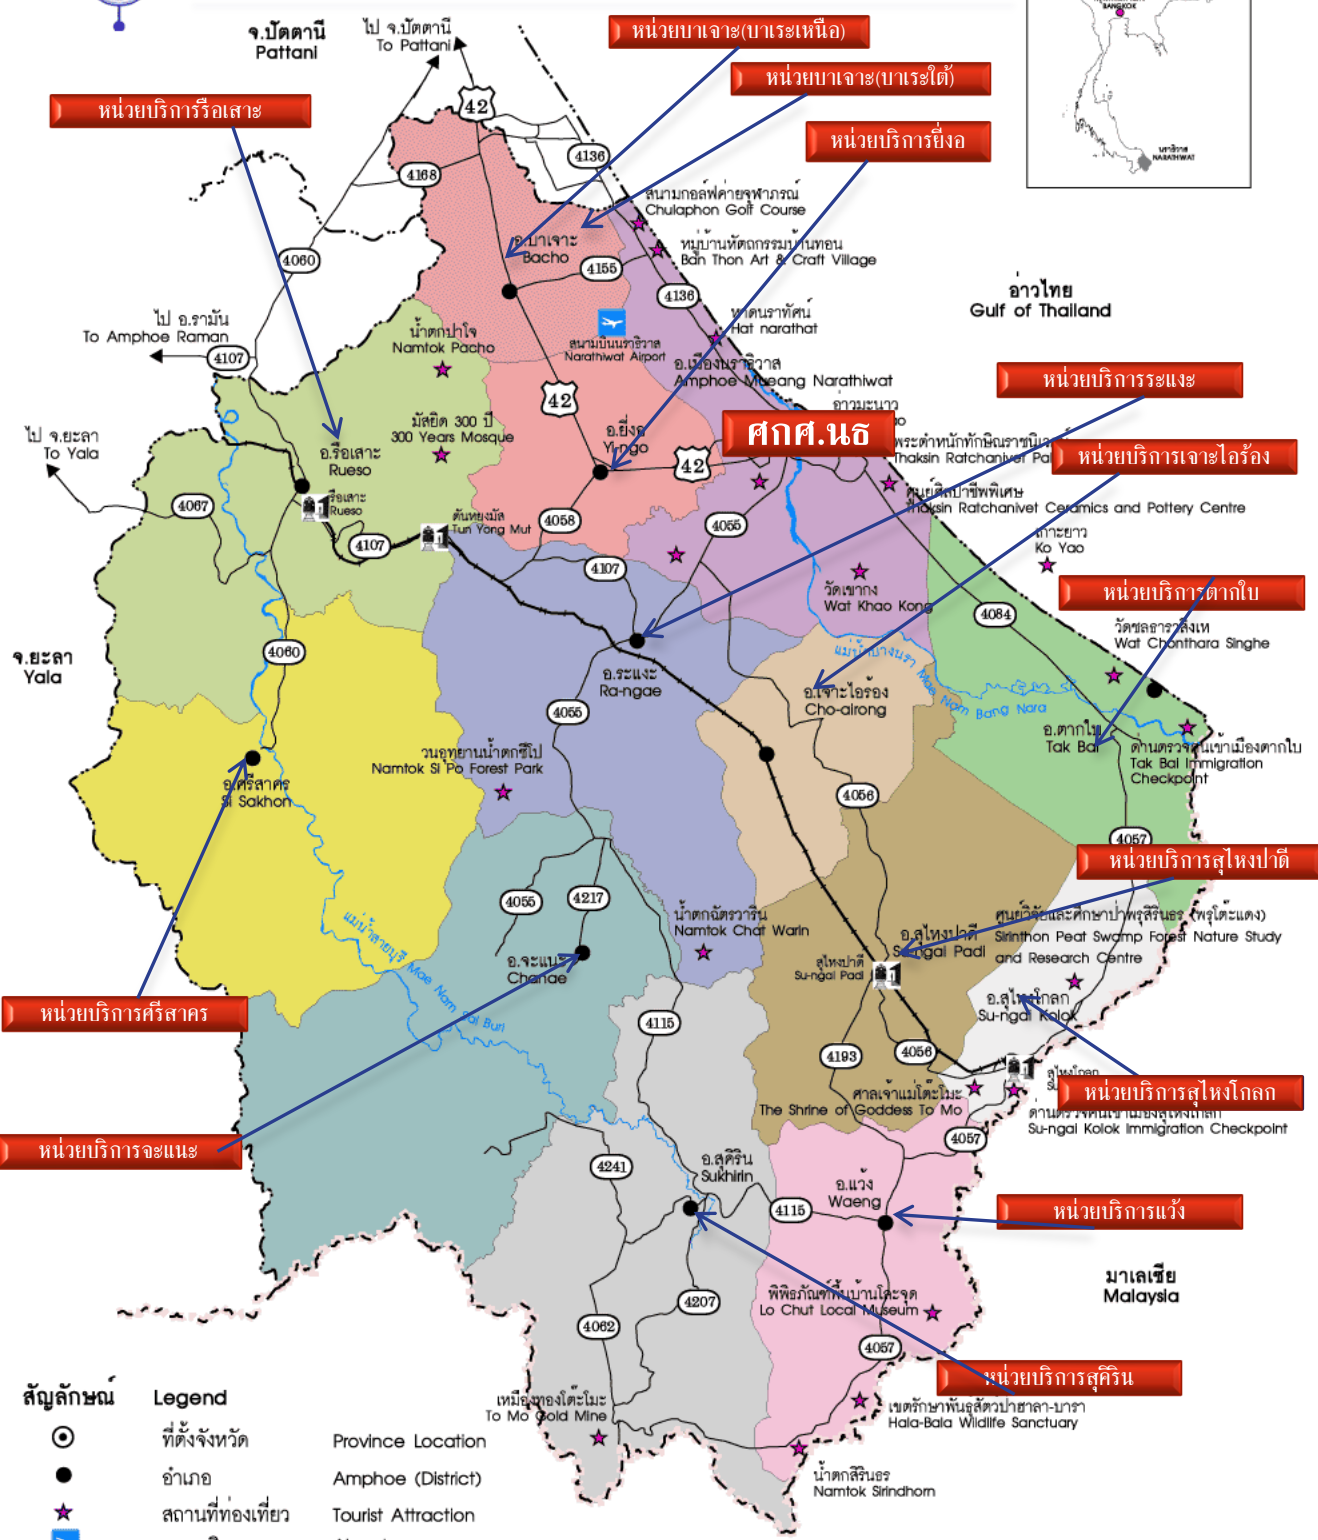

แผนที่ศูนย์การศึกษาพิเศษ ประจำจังหวัดนราธิวาส (หน่วยบริการ)

สัญลักษณ์	Legend
	ที่ตั้งจังหวัด Province Location
	อำเภอ Amphoe (District)
	สถานที่ท่องเที่ยว Tourist Attraction
	สนามบิน Airport
	สถานีรถไฟ Railway Station
	ทางหลวง Highway
	แม่น้ำ, แหล่งน้ำ River, Stream
	เส้นขอบเขตประเทศ Country Boundary
	เส้นขอบเขตจังหวัด Province Boundary
	ทางรถไฟ Railway

Scale 1 : 550,000
0 10 20 Kilometres